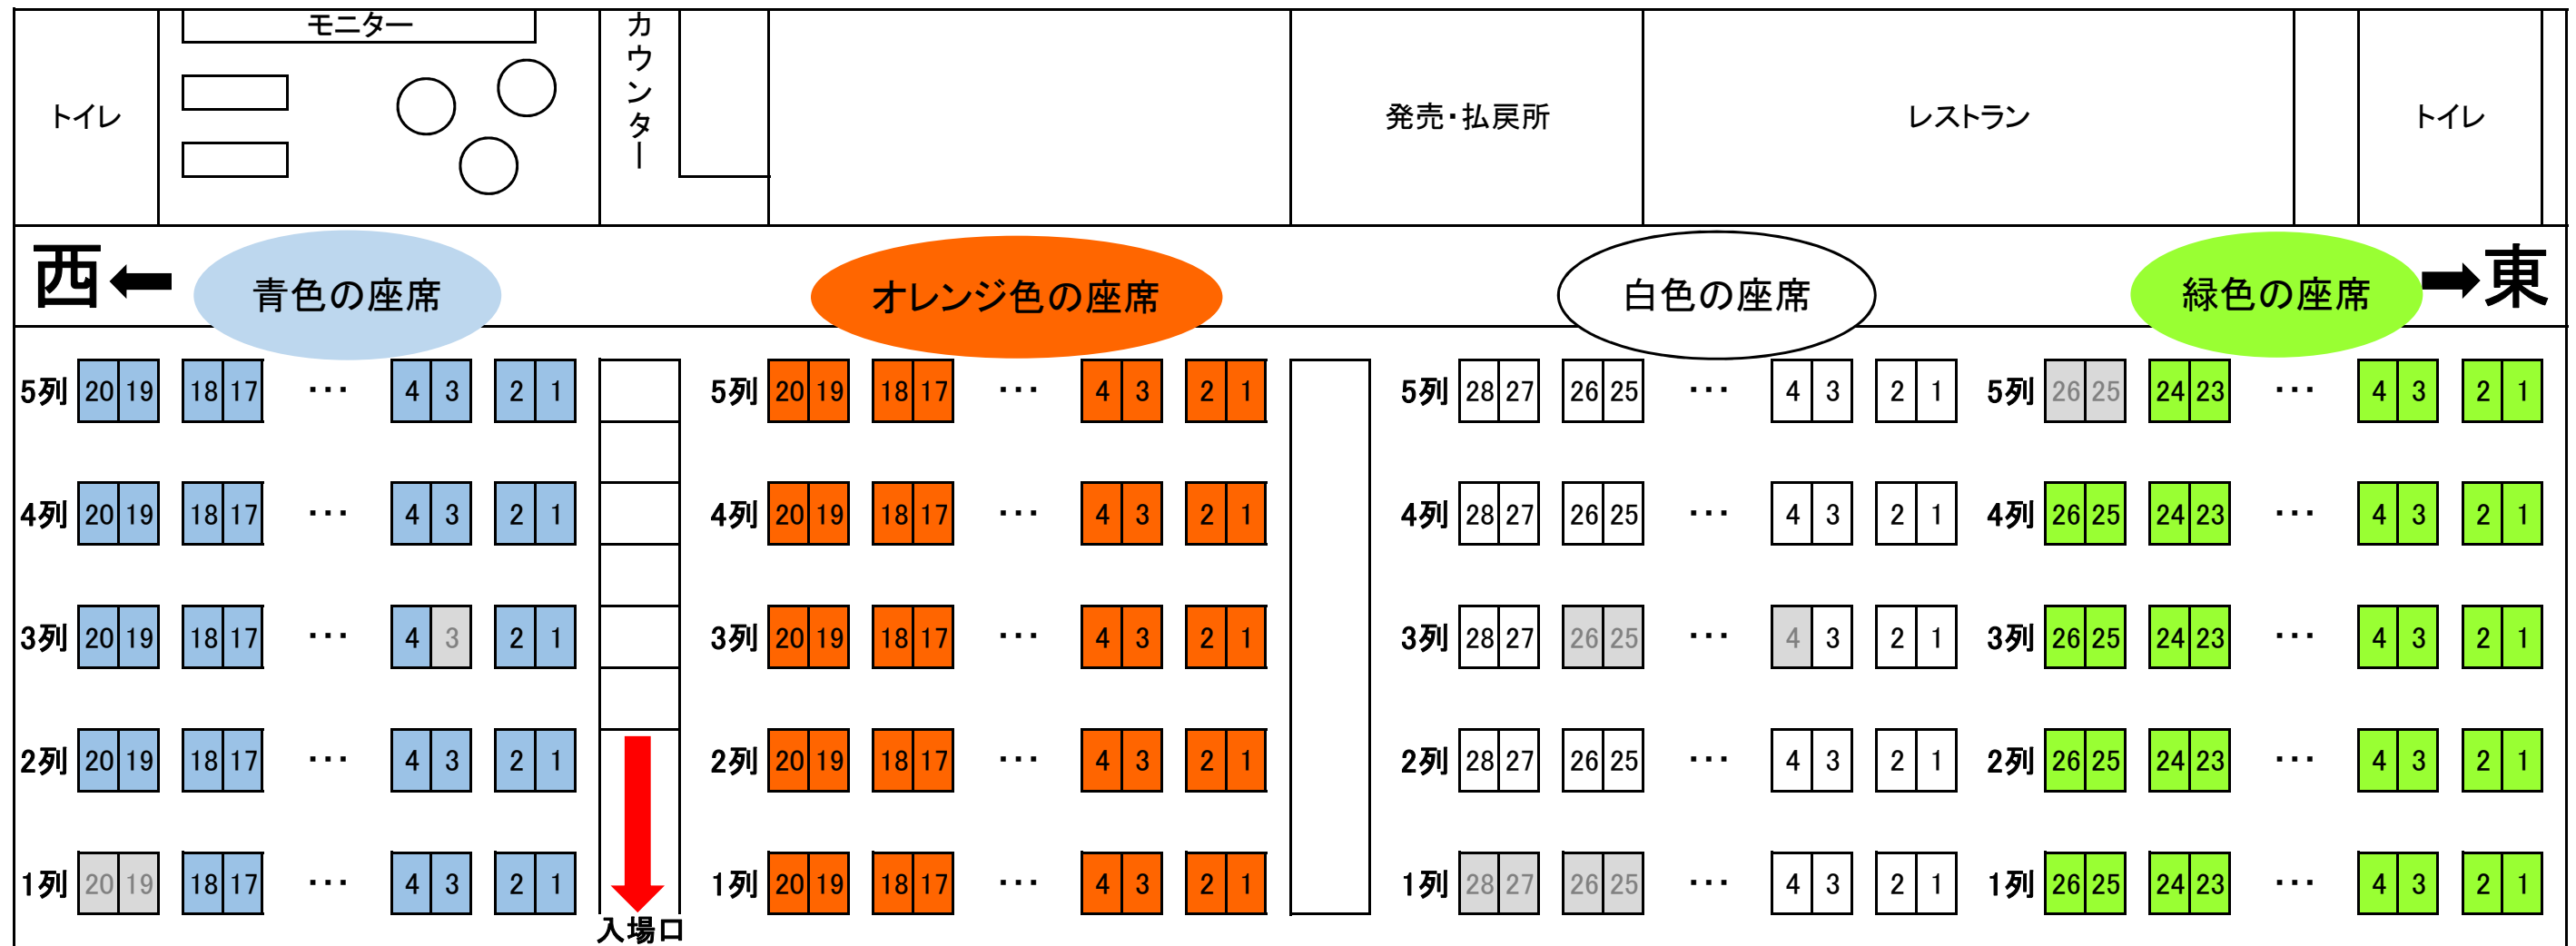

特別観覧席配席 座席図

(一部、ご利用いただけない席がございます)

【青色の座席でご利用いただけない席】
 3列 3番席
 2列 7番席
 1列 19・20番席

【オレンジ色の座席でご利用いただけない席】
 4列 5・14番席

【白色の座席でご利用いただけない席】
 5列 13・14・17・20・24番席
 4列 6・10・17番席～20番席
 3列 4・12・15・18・25・26番席
 2列 13・17・20・22番席
 1列 16・20番席～28番席

【緑色の座席でご利用いただけない席】
 5列 25・26番席

② コース側

大型ビジョン ①