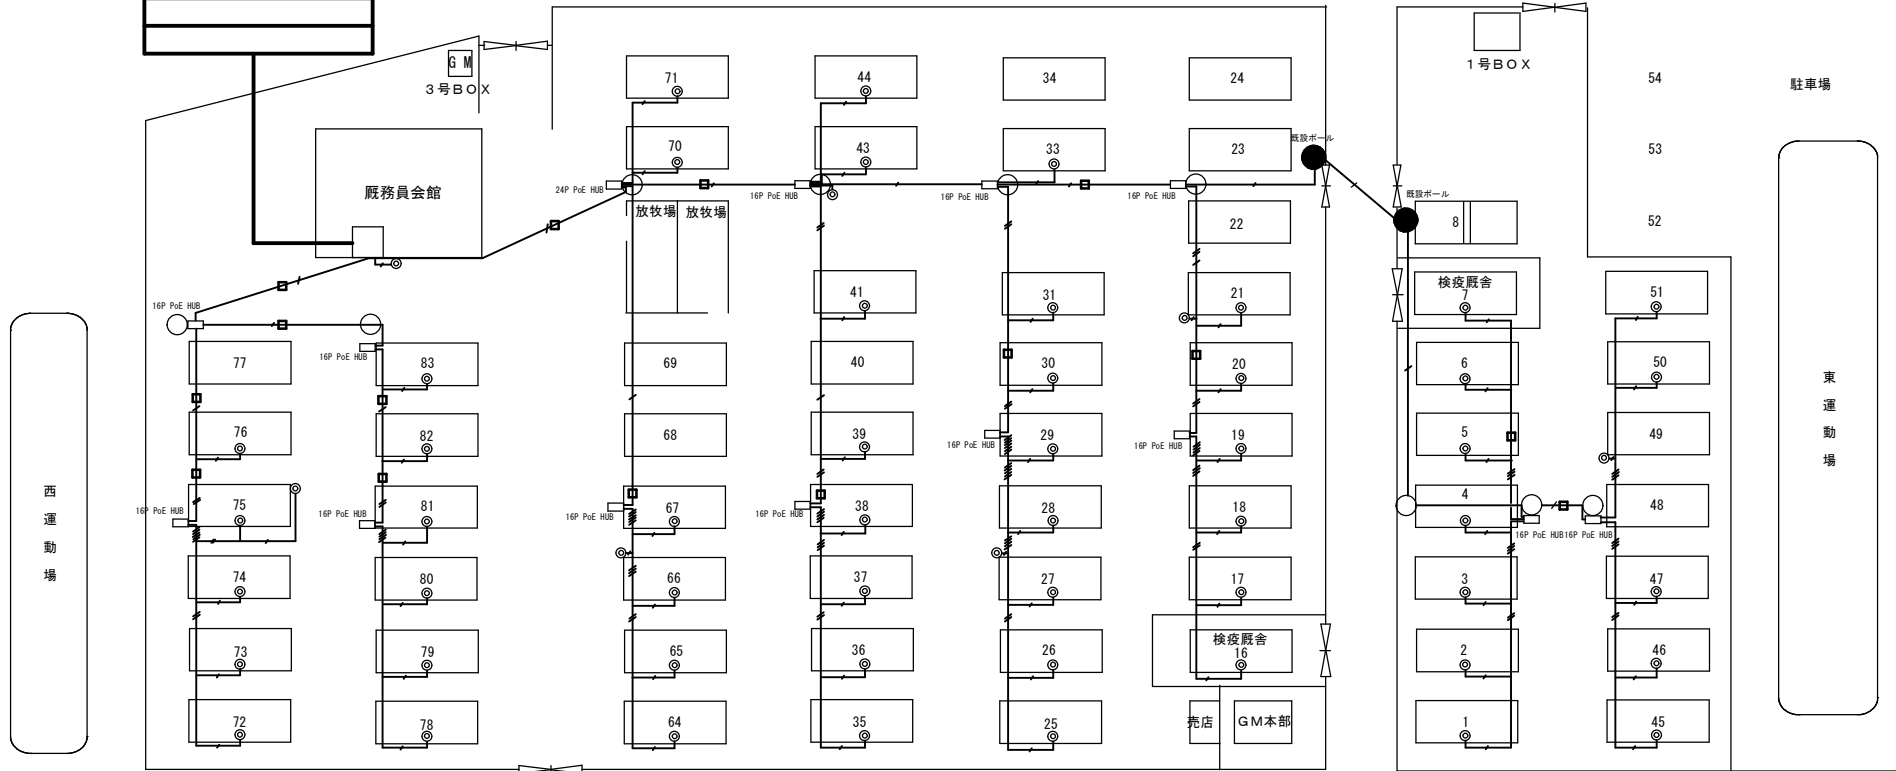

レコーダー 32ch×2
モニターTV
24P PoE HUB

凡 例

記 号	内 容	備 考
◎	ネットワークカメラ (MIC内蔵)	全方位型
□	HUB收容BOX (防水型)	AC100Vコンセント設置
—#—	屋外用LANケーブル (条数表示)	SSメッセンジャーワイヤー付
—■—	屋外用電源ケーブル	2.0 × 3C SS付
○	新設ポール	
●	既設電柱	

訂正	••		工事名称 笠松競馬場 円城寺厩舎 防犯カメラ設置工事	工事場所 岐阜県 羽島郡 笠松町 円城寺110	設計年月日 2022.10.06
	••				
	••		図面名称 カメラ配置図	実測面積	縮尺
	••				図面番号 1