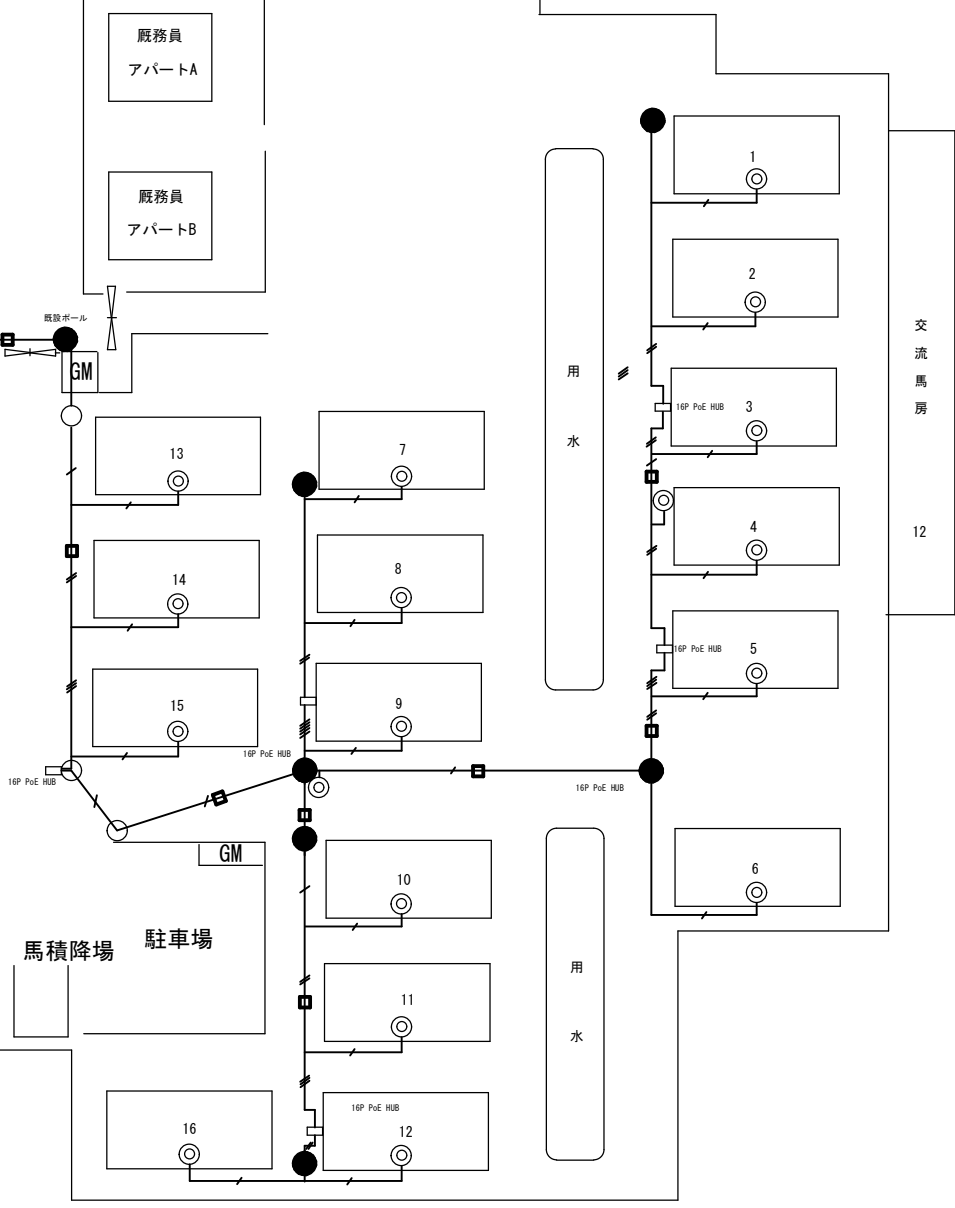

業務課 へ

レコーダー 32ch×1
モニターTV
24P PoE HUB

業務課 へ

凡 例 (厩舎1~16 ち・り・ぬ・る)

記号	内 容	備 考
◎	ネットワークカメラ (MIC内蔵)	全方位型
□	HUB收容BOX (防水型)	AC100Vコンセント設置
—	屋外用LANケーブル (条数表示)	SSメッセンジャーワイヤー付
—	屋外用電源ケーブル	2.0×3C SS付
○	新設ポール	
●	既設電柱	

堤防

検体採取

訂正	•••		工事名称 笠松競馬場 薬師寺厩舎 防犯カメラ設置工事 工事場所 岐阜県 羽島郡 笠松町 薬師寺8-58 図面名称 カメラ配置図	工事場所 岐阜県 羽島郡 笠松町 薬師寺8-58 実測面積 縮尺 図面番号 2	設計年月日 2022.10.06
	•••				
	•••				
	•••				